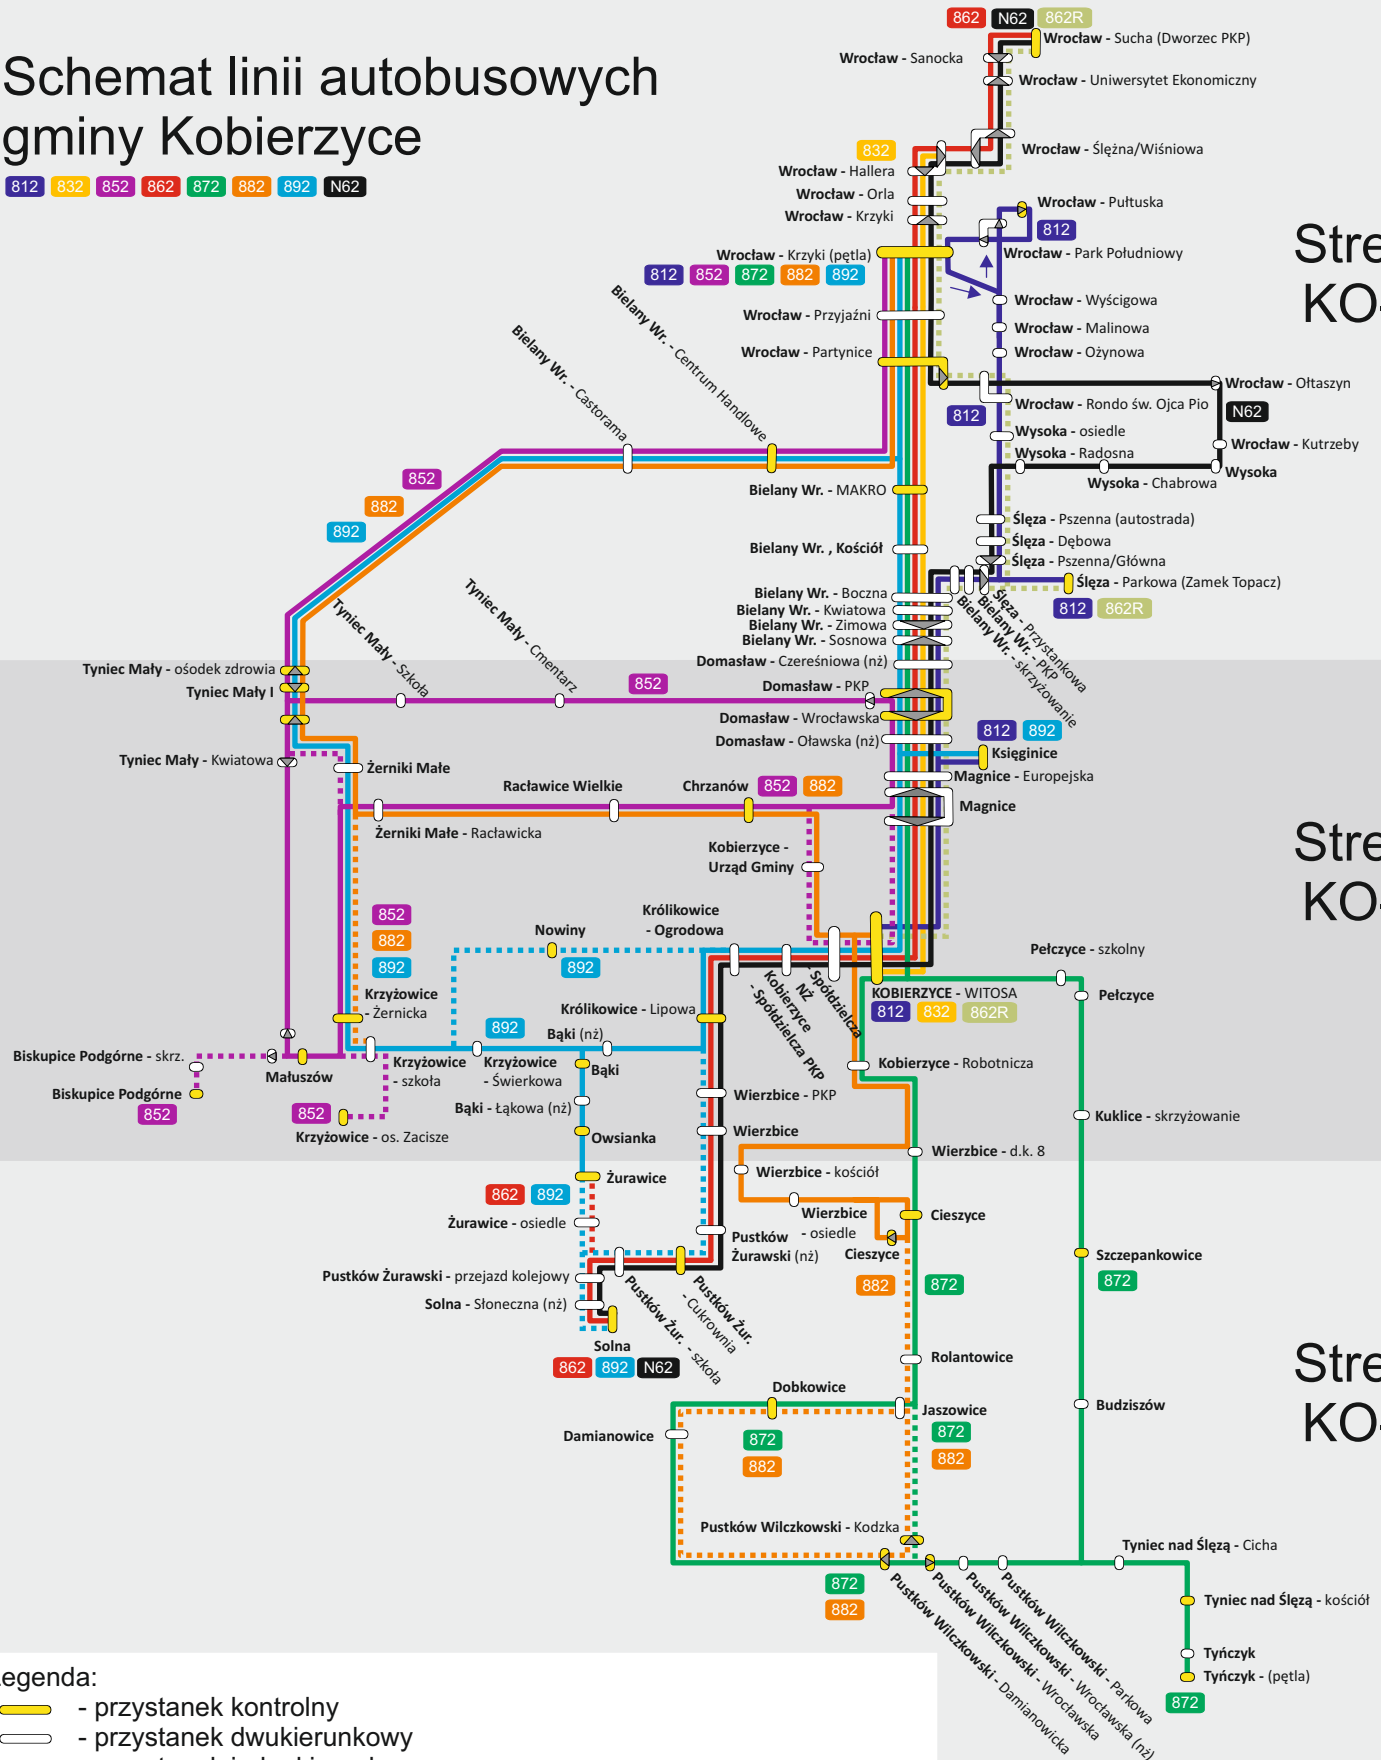

Schemat linii autobusowych gminy Kobierzyce

812 832 852 862 872 882 892 N62

Strefa KO-1

Strefa KO-2

Strefa KO-3

Legenda:

- przystanek kontrolny
- przystanek dwukierunkowy
- przystanek jednokierunkowy
- trasa linii 812 (linia kursuje tylko w dni robocze)
- trasa linii 832
- trasa linii 852/852A
- trasa linii 862
- trasa linii 872
- trasa linii 882 (linia kursuje tylko w dni robocze)
- trasa linii 892/892A
- trasa linii nocnej N62

linia nocna N62 kursuje w nocy z czwartku na piątek, z piątku na sobotę oraz z soboty na niedzielę

linia cyklusbowa 862 kursuje w dni wolne od pracy w okresie od 1 maja do 30 września

linia cyklusbowa 862 kursuje w dni wolne od pracy w okresie od 1 maja do 30 września