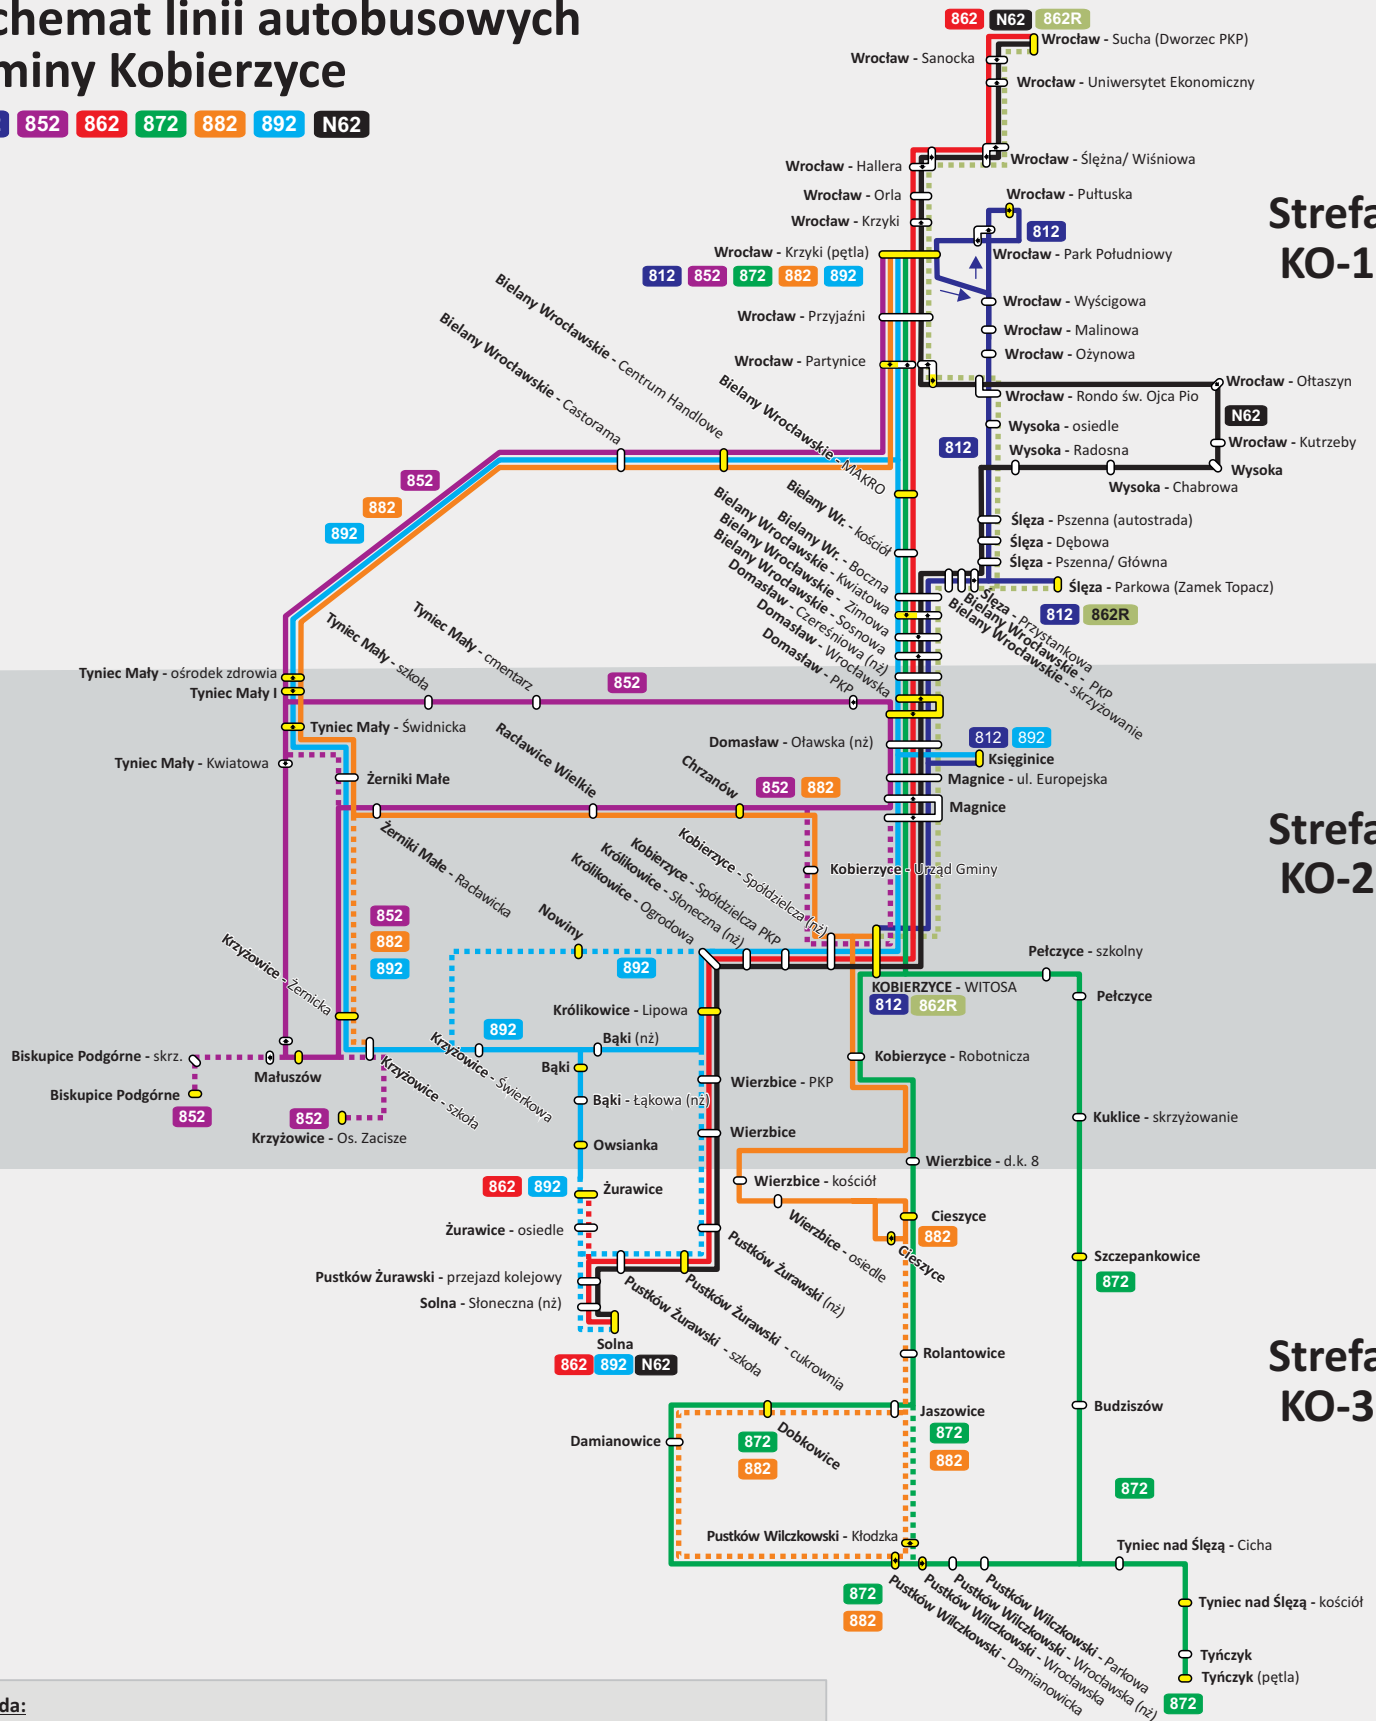

Schemat linii autobusowych gminy Kobierzyce

812 852 862 872 882 892 N62

Strefa KO-1

Strefa KO-2

Strefa KO-3

Legenda:

-  - przystanek kontrolny
-  - przystanek dwukierunkowy
-  - przystanek jednokierunkowy
-  - trasa linii 812 (linia kursuje tylko w dni robocze)
-  - trasa linii 852/852A
-  - trasa linii 862
-  - trasa linii 872
-  - trasa linii 882 (linia kursuje tylko w dni robocze)
-  - trasa linii 892/892A
-  - trasa linii nocnej N62

linia nocna N62 kursuje w nocy: czwartek/piątek, piątek/ sobota oraz sobota/ niedziela

linia cyklobusowa 862 kursuje w dni wolne od pracy w okresie od 1 maja do 30 września