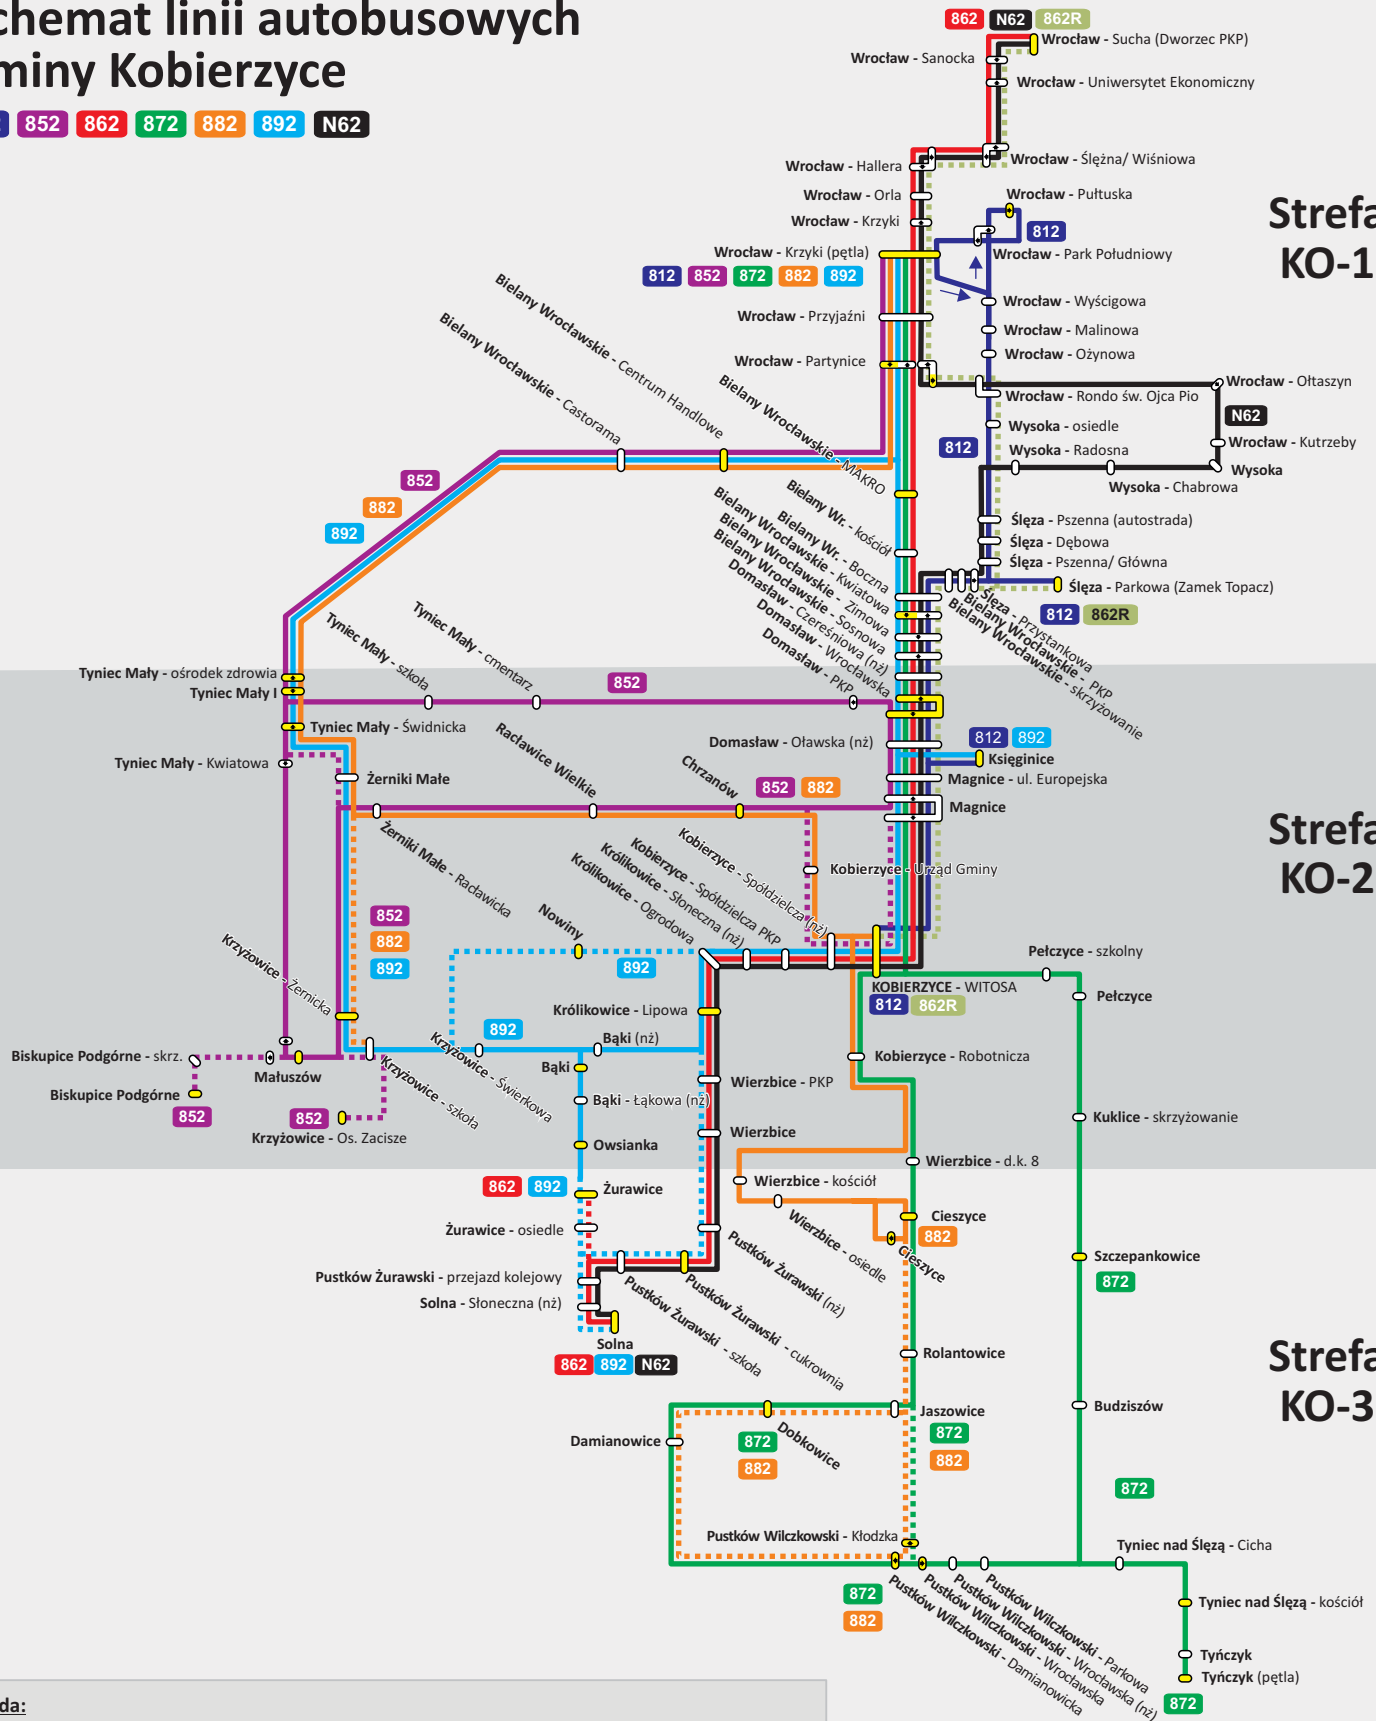

# Schemat linii autobusowych gminy Kobierzyce

812 852 862 872 882 892 N62

**Strefa KO-1**

**Strefa KO-2**

**Strefa KO-3**

## Legenda:

- przystanek kontrolny
- przystanek dwukierunkowy (wymagana sygnalizacja zatrzymania)
- przystanek jednokierunkowy (wymagana sygnalizacja zatrzymania)
- trasa linii 812 (linia kursuje tylko w dni robocze)
- trasa linii 852/852A
- trasa linii 862
- trasa linii 872
- trasa linii 882 (linia kursuje tylko w dni robocze)
- trasa linii 892/892A
- trasa linii nocnej N62

linia nocna N62 kursuje w nocy: czwartek/piątek, piątek/ sobota oraz sobota/ niedziela

linia cyklobusowa 862 kursuje w dni wolne od pracy w okresie od 1 maja do 30 września

linia cyklobusowa 862 kursuje w dni wolne od pracy w okresie od 1 maja do 30 września