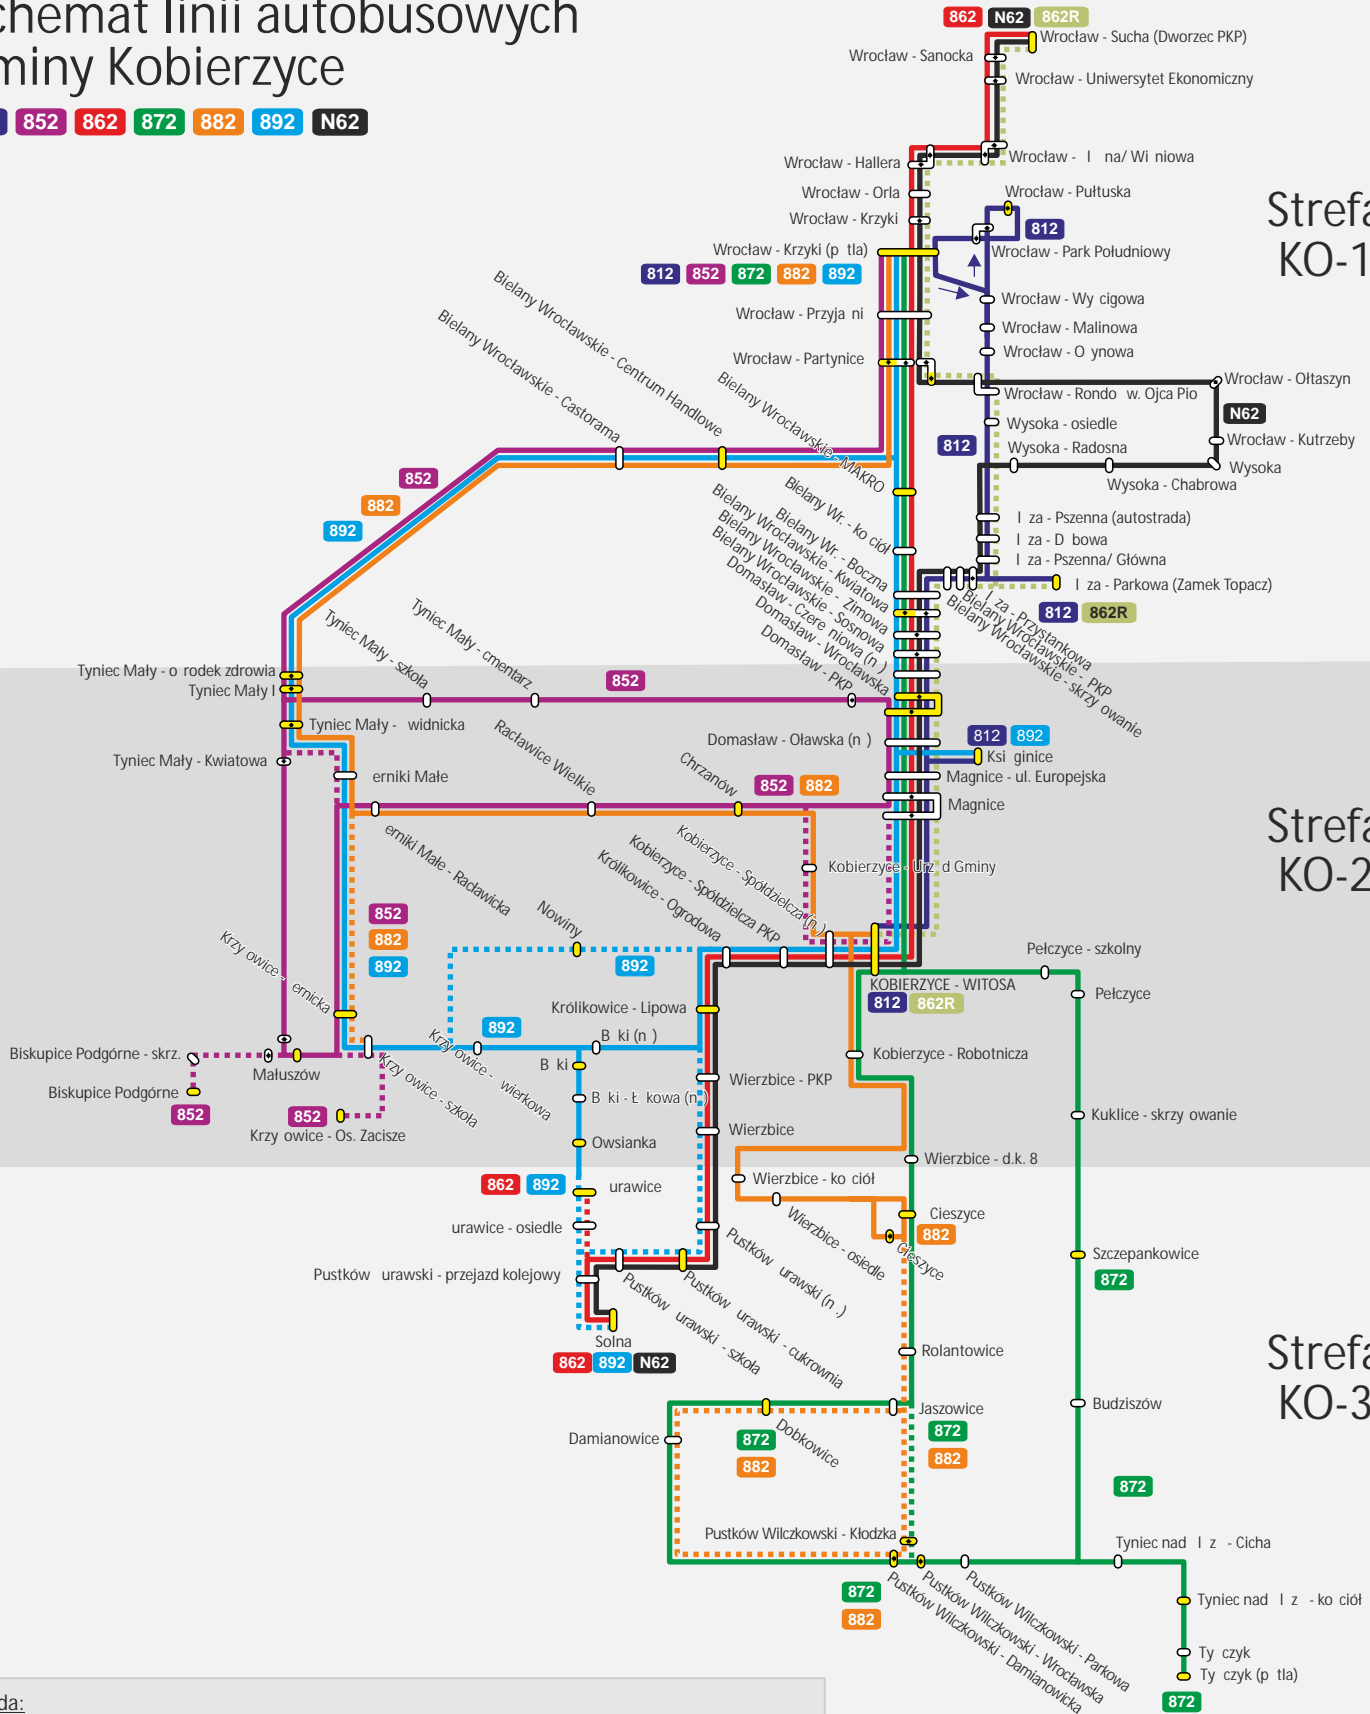

# Schemat linii autobusowych gminy Kobierzyce

812 852 862 872 882 892 N62

Strefa KO-1

Strefa KO-2

Strefa KO-3

## Legenda:

- przystanek kontrolny
- przystanek dwukierunkowy
- przystanek jednokierunkowy
- trasa linii 812 (linia kursuje tylko w dni robocze)
- trasa linii 852/852A
- trasa linii 862
- trasa linii 872
- trasa linii 882 (linia kursuje tylko w dni robocze)
- trasa linii 892/892A
- trasa linii nocnej N62

linia nocna N62 kursuje w nocy: czwartek/piątek, piątek/sobota oraz sobota/niedziela

linia cyklobusowa 862 kursuje w dni wolne od pracy w okresie od 1 maja do 30 września

linia cyklobusowa 862 kursuje w dni wolne od pracy w okresie od 1 maja do 30 września